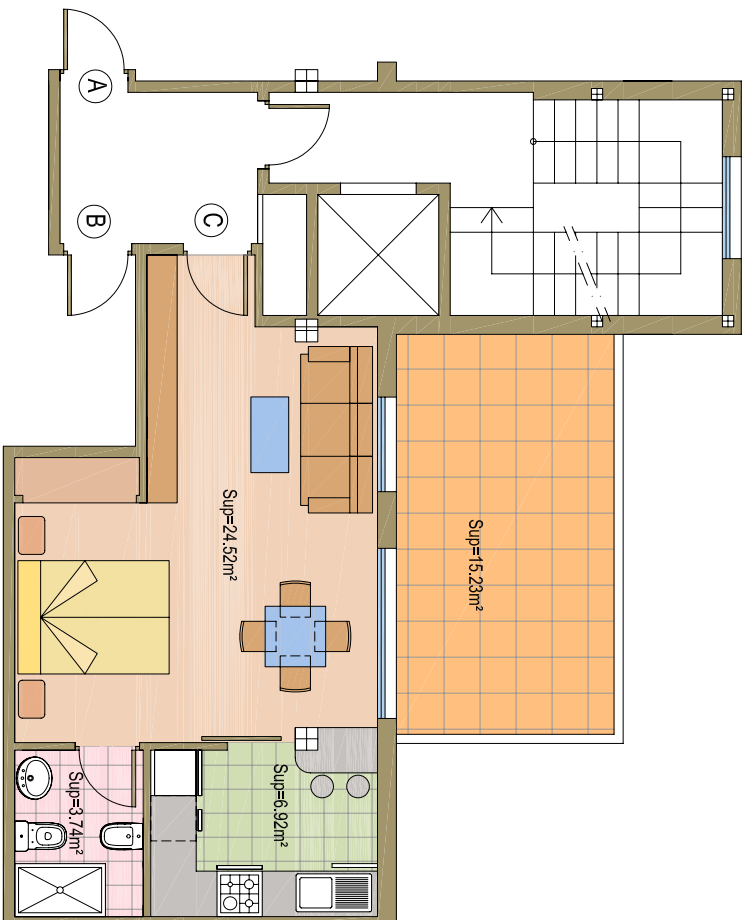

# RESIDENCIAL " LAS HIEDRAS II" , ARROYOMOLINOS

Portal 1, 2, 3 Y 4 Planta 3º Letra C

Superficie utili :	35.18 m <sup>2</sup>
Superficie terraza :	15.23 m <sup>2</sup>
Superficie construida :	45.83 m <sup>2</sup>